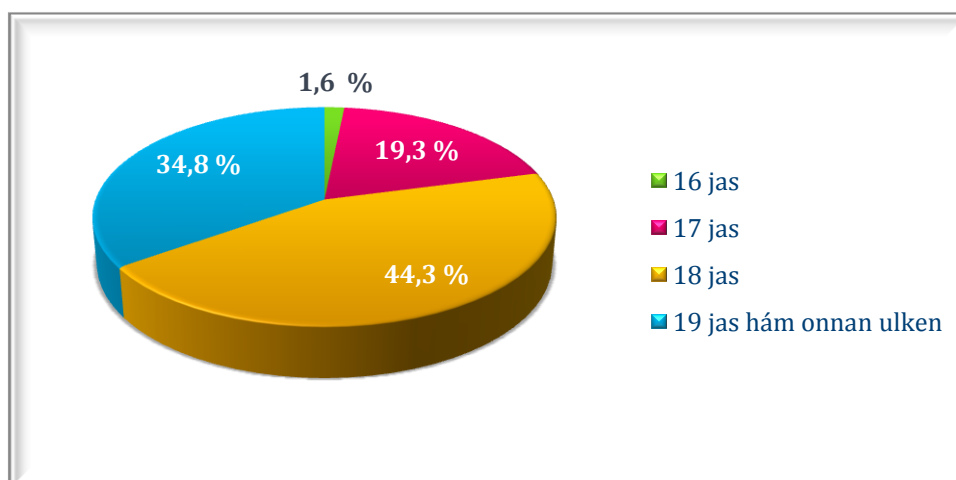

Rayonlar kesiminde kásip-óner kolledjleri oqıwshıları hám pitkeriwshileri sanı, kisi (2019/2020 oqıw jılı basına)

	kásip-óner kolledjleri , sanı	oqıwshlar sanı	olardan qızlar sanı	pitkeriwshiler sanı
Qaraqalpaqstan Respublikası	73	15270	8840	26623
Nókis q.	20	5933	3252	7110
Ámiwdarya	6	704	313	2635
Beruniy	6	1126	615	2636
Qaraózek	2	271	174	457
Kegeyli	3	123	35	783
Qońırat	5	1166	628	1793
Qanlıkól	2	198	146	624
Moynaq	1	87	29	253
Nókis	3	96	14	307
Taqiyatas	3	844	595	975
Taxtakópir	2	50	15	297
Tórtkúl	5	1539	950	3115
Xojeli	5	1527	987	1764
Shimbay	5	522	310	1187
Shomanay	2	132	77	431
Ellikqala	3	952	700	2256

Kásip-óner kolledjlerinde tálim alıp atırǵan oqıwshılardıń jası boyınsha bólistiriliwi, % (2019/2020 oqıw jılı basına)