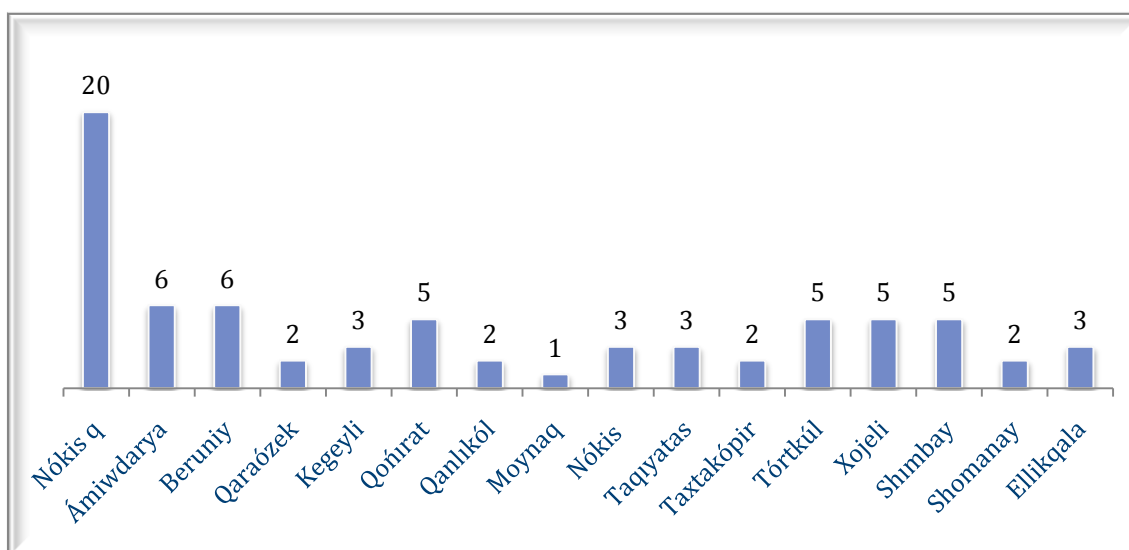

Rayonlar kesiminde kásip-óner kolledjleri sanı, birlik (2019/2020 oqıw jılı basına)