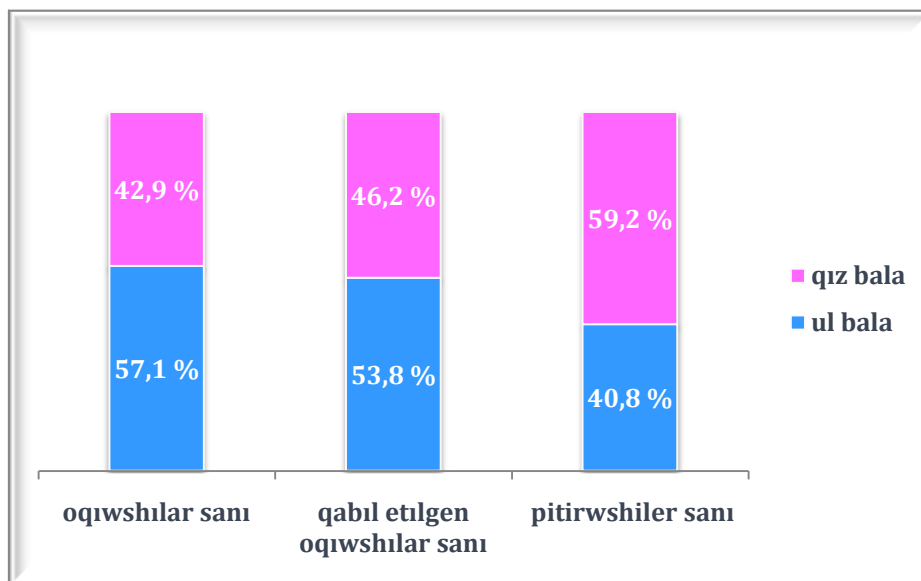

Qaraqalpaqstan Respublikasında akademik litseylerde oqıwshılarınıń jası boyınsha bólistiriliwi. 2020-jıldıń 1-yanvar halatına. kisi

	Jámı oquvshılar sanı	sonnan:				
		15 jas hám onnan kishi	16 jas	17 jas	18 jas	19 jas hám onnan ulken
Qaraqalpaqstan Respublikası	2605	403	1260	627	305	10
Nókis q.						
rayonlar:	2398	370	1138	577	303	10
Shımbay	207	33	122	50	2	-